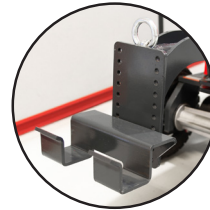

## Elektrische Trekkers

**Compact & krachtig**

Trekvermogen 1.000 kg

Trekkraft koppeling 200 N

> Volledig elektrische bediening

> 24V 50Ah batterij

> Verstelbare koppeling

verstelbare  
koppeling