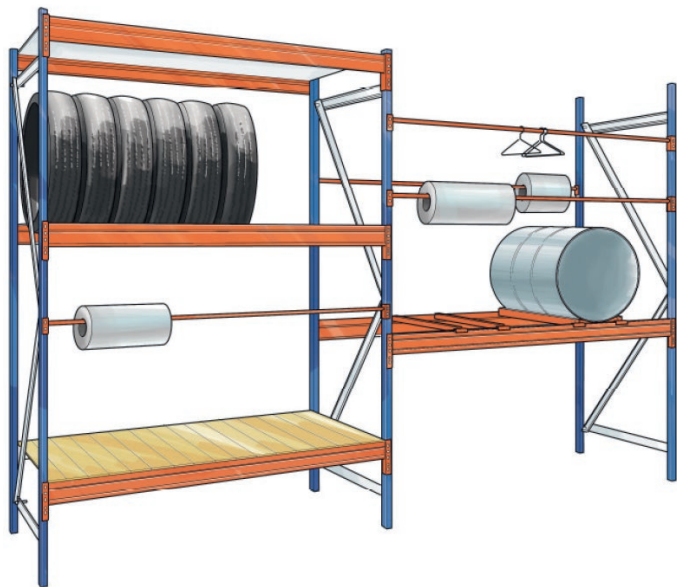

SINCE
1897

PTB TRANSPORTMIDDELEN

Logistieke totaaloplossingen voor uw magazijn of werkplaats

Banden Stellingen

- Groot draagvermogen
- Degelijk & stabiel
- Lange levensduur
- Eenvoudige montage
- Verankerbaar aan vloer
- Geschikt voor band met velg
- Compleet geleverd
- 230 x 50 x 250 (LxDxH)
- Ook in zware uitvoering leverbaar

Zelf samenstellen

Beginsectie

- 2 staanders
- 3 liggerniveau's
- 660 kg draagvermogen per liggerpaar
- 4 stijlen 2500 mm hoog
- 6 liggers 2250 mm lang
- 500 mm diepte
- Inclusief borgpennen & voetplaten

€ 150 ex btw, af magazijn

Aanbouwsectie

- 1 staanders
- 3 liggerniveau's
- 660 kg draagvermogen per liggerpaar
- 2 stijlen 2500 mm hoog
- 6 liggers 2250 mm lang
- 500 mm diepte
- Inclusief borgpennen & voetplaten