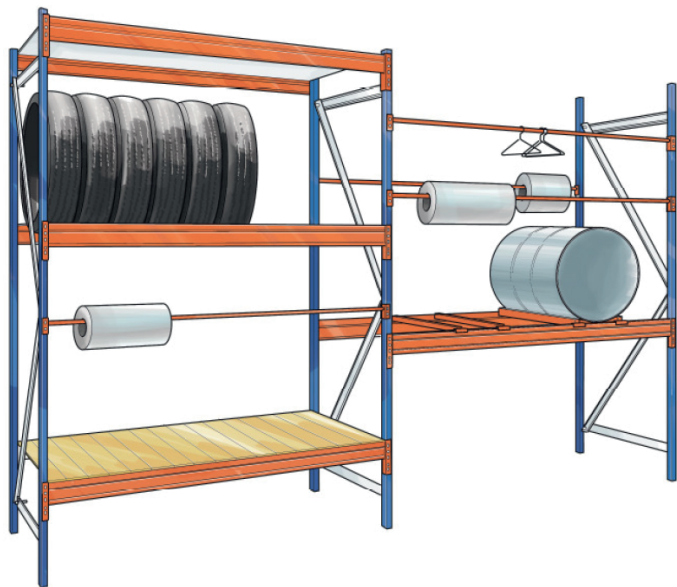

Logistieke totaaloplossingen voor uw magazijn of werkplaats

Grootvak Stellingen

- Groot draagvermogen
- Degelijk & stabiel
- Lange levensduur
- Eenvoudige montage
- Verankerbaar aan vloer
- Verschillende formaten
- Compleet geleverd
- Multifunctioneel
- Gunstige prijsstelling

Zelf samenstellen

Frames

- Hoogte 2000 / 2500 / 3000 mm
- Diepte 400 / 600 / 800 / 1000 mm
- Afwerking Jukken: Ral 5010 gecoat (blauw)
Schoring en voeten: verzinkt

Liggers

- Lengte 1500 / 1850 / 2250 / 2700 mm
- Belasting (paar) 975 / 790 / 660 / 430 kg
- Afwerking Ral 2004 gecoat (oranje)

Legborden

- Lengte 1500 / 1850 / 2250 / 2700 mm
- Diepte 400 / 600 / 800 / 1000 mm
- Materiaal 22 mm spaanplaat 2 zijde naturel